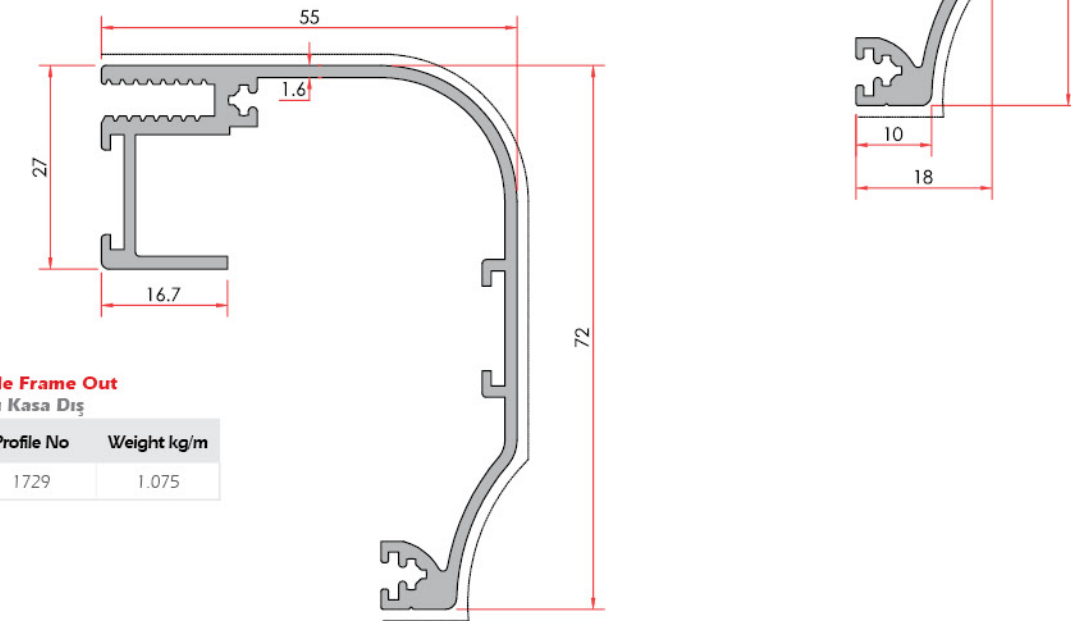

OFFICE SEPERATORS AND DOORS
Ofis Bölmeleri ve Ofis Kapıları

ALCAS[®]
ALUMINIUM PROFILE SYSTEMS

innowall[®]
iç mimari sistemleri

AYARLI KASA SİSTEMİ

Adjustable Frame Profile

innowall[®]
İç mimari sistemleri

Adjustable Frame Adapter
Ayarlı Kasa Adaptör

System Code	Profile No	Weight kg/m
1728	1728	1.155

Vent Adapter Profile
Kanat Adaptör Profili

System Code	Profile No	Weight kg/m
AO90 A 06	1295	1.796

Corner Wedge Profile
Köşe Takozu

System Code	Profile No	Weight kg/m
1328	1328	3.990

Vent Cover Profile
Kanat Kapak Profili

System Code	Profile No	Weight kg/m
2705	2705	0.293

Door Vent Profile
Kapı kanat profili

System Code	Profile No	Weight kg/m
AO90 V 03	1273	0.842