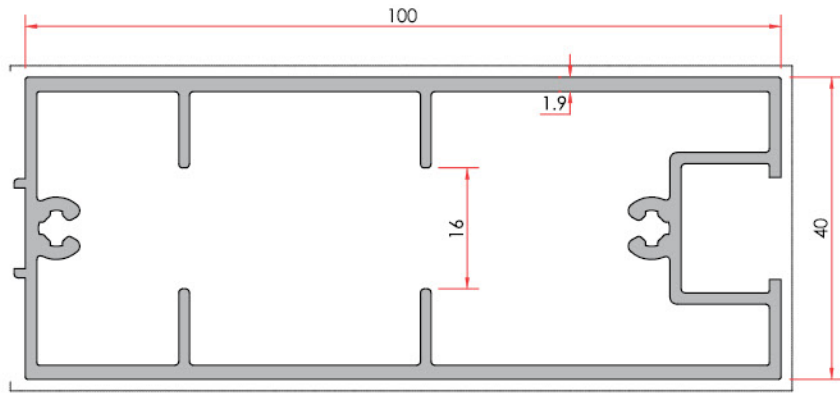

OFFICE SEPERATORS AND DOORS
Ofis Bölmeleri ve Ofis Kapıları

ALCAS[®]
ALUMINIUM PROFILE SYSTEMS

innowall[®]
iç mimari sistemleri

AYARLI KASA SİSTEMİ

Adjustable Frame Profile

innowall[®]
İç mimari sistemleri

Adjustable Frame Adapter
Ayarlı Kasa Adaptör

System Code	Profile No	Weight kg/m
1728	1728	1.155

Vent Adapter Profile
Kanat Adaptör Profili

System Code	Profile No	Weight kg/m
AO90 A 06	1295	1.796

Corner Wedge Profile
Köşe Takozu