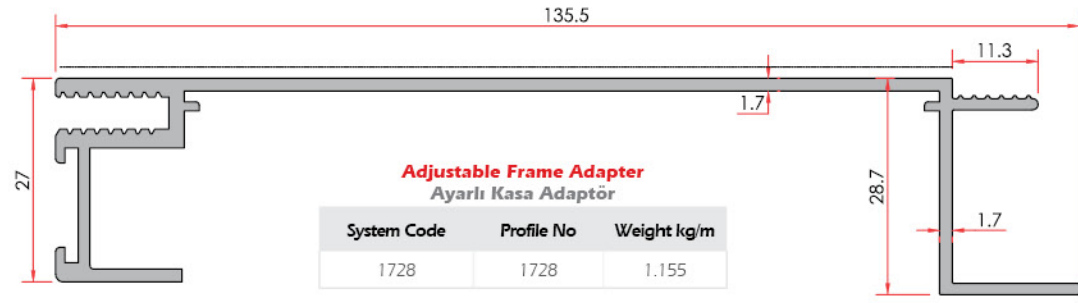

OFFICE SEPERATORS AND DOORS
Ofis Bölmeleri ve Ofis Kapıları

ALCAS[®]
ALUMINIUM PROFILE SYSTEMS

innowall[®]
iç mimari sistemleri

AYARLI KASA SİSTEMİ

Adjustable Frame Profile

innowall[®]
İç mimari sistemleri

Adjustable Frame Adapter
Ayarlı Kasa Adaptör

System Code	Profile No	Weight kg/m
1728	1728	1.155

Vent Adapter Profile
Kanat Adaptör Profili

System Code	Profile No	Weight kg/m
AO90 A 06	1295	1.796

Corner Wedge Profile
Köşe Takozu

System Code	Profile No	Weight kg/m
1328	1328	3.990

Vent Cover Profile
Kanat Kapak Profili

System Code	Profile No	Weight kg/m
2705	2705	0.293

Door Vent Profile
Kapı kanat profili

System Code	Profile No	Weight kg/m
AO90 V 03	1273	0.842