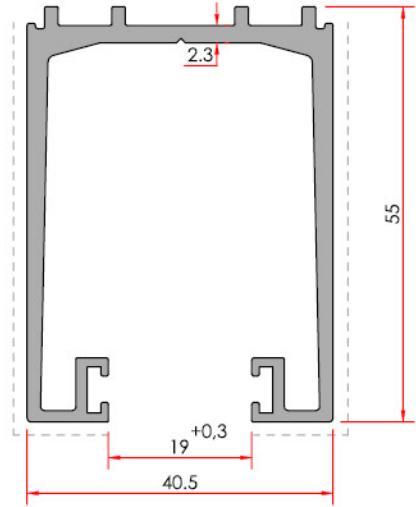

# OFİS CAM BÖLME SİSTEMİ

Office Glass Partition System

**innowall**<sup>®</sup>  
İç mimari sistemleri

**innowall**<sup>®</sup>  
İç mimari sistemleri

**Top End Profile**  
Üst Bitiş Profili

System Code	Profile No	Weight kg/m
AO40 M 01	5062	1.139