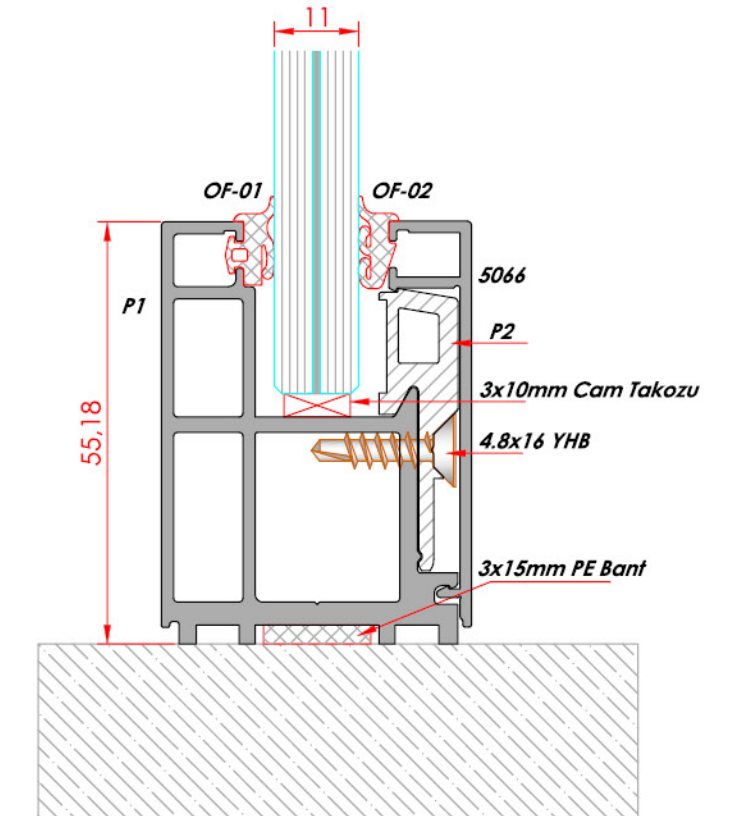

System Code	Profile No	Weight kg/m
AO40 M 03	5063	0.561

**Base Cover Profile**  
Baza Kapak Profili

System Code	Profile No	Weight kg/m
AO40 K 01	5066	0.310

**Door Frame Profile**  
Kapı Kasa Profili

System Code	Profile No	Weight kg/m
AO40 K 02	5068	1.716

**Corner Cleat**  
Köşe Takoz Profili

System Code	Profile No	Weight kg/m
1422	1422	3.350

**Frame Cover Profile**  
Kasa Kapak Profili

System Code	Profile No	Weight kg/m
AO40 K 02	5069	0.117

Dikkat!  
10mm paspayı standart olmayıp iç  
koşullara göre tarafınızdan belirlenecektir