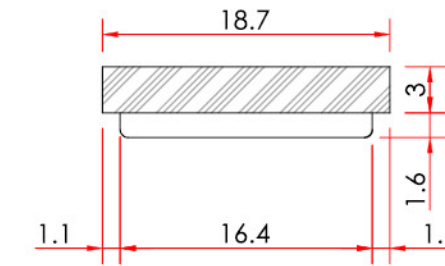

O-A01 KALIP RESMİ