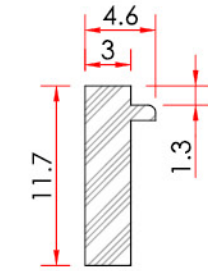

O-A01 KALIP RESMİ