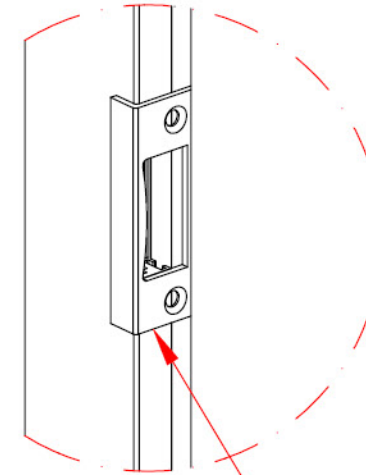

KİLİT KARŞILIĞI İŞLEMİ

Dorma studio kilit karşılığı
10-401-101/424-00-006