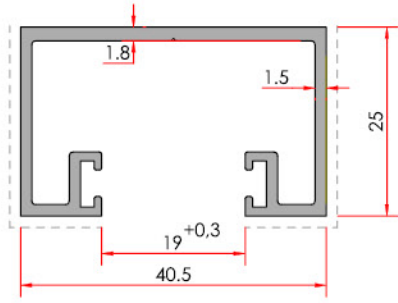

# OFİS CAM BÖLME SİSTEMİ

Office Glass Partition System

**innowall**<sup>®</sup>  
İç mimari sistemleri

**innowall**<sup>®</sup>  
İç mimari sistemleri

**Top End Profile**  
Üst Bitiş Profili

System Code	Profile No	Weight kg/m
AO40 M 01	5062	1.139

**Base Profile**  
Baza Profili

System Code	Profile No	Weight kg/m
AO40 M 02	-----	1.250

**Adapter Profile**  
Adaptör Profili

System Code	Profile No	Weight kg/m
AO40 A 01	5067	0.450

**Side End Profile**  
Yan Bitiş Profili