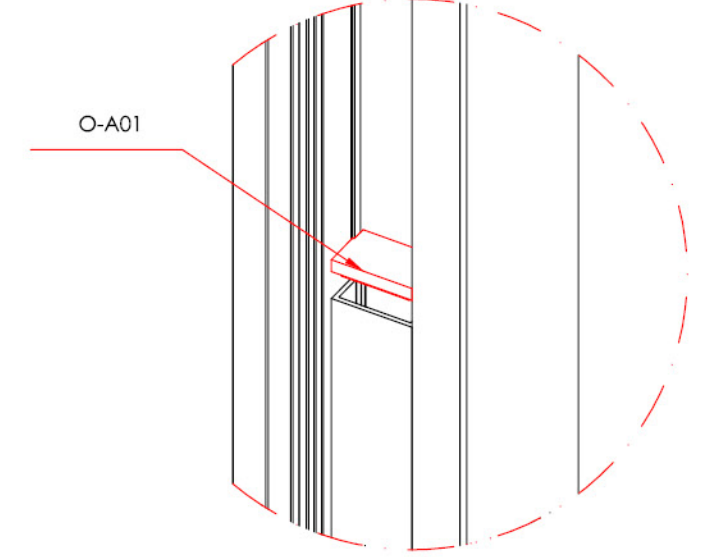

KİLİT KARŞILIĞI İŞLEMİ

Dorma studio kilit karşılığı  
10-401-101/424-00-006

O-A03 İMALAT RESMİ

MALZEME:2.5mm galvaniz levhadan mamül

Perspektif

Ölçek:1/1  
Ön Görünüş

MALZEME:PVC  
RENK :GRI

O-A01 KALIP RESMİ