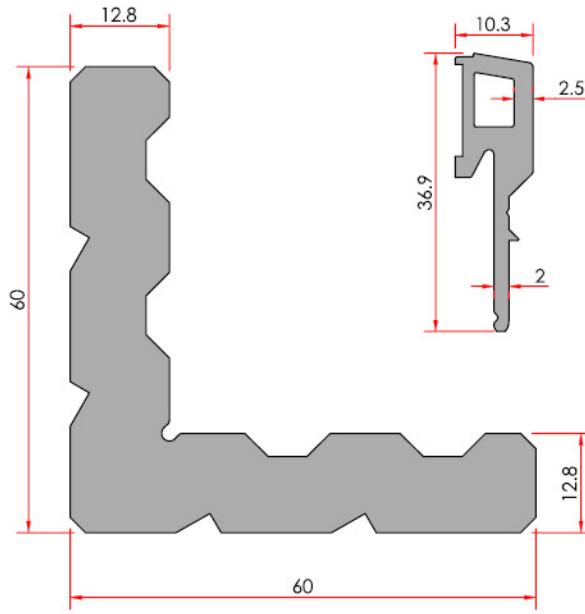

**Base Profile**  
Baza Profili

System Code	Profile No	Weight kg/m
AO40 M 02	-----	1.250

**Adapter Profile**  
Adaptör Profili

System Code	Profile No	Weight kg/m
AO40 A 01	5067	0.450

**Side End Profile**  
Yan Bitiş Profili

System Code	Profile No	Weight kg/m
AO40 M 03	5063	0.561

**Base Cover Profile**  
Baza Kapak Profili

System Code	Profile No	Weight kg/m
AO40 K 01	5066	0.310

**Door Frame Profile**  
Kapı Kasa Profili

System Code	Profile No	Weight kg/m
AO40 K 02	5068	1.716

**Corner Cleat**  
Köşe Takoz Profili

System Code	Profile No	Weight kg/m
1422	1422	3.350

**Frame Cover Profile**  
Kasa Kapak Profili

System Code	Profile No	Weight kg/m
AO40 K 02	5069	0.117

Dikkat!  
10mm paspayı standart olmayıp iç  
koşullara göre tarafınızdan belirlenecektir