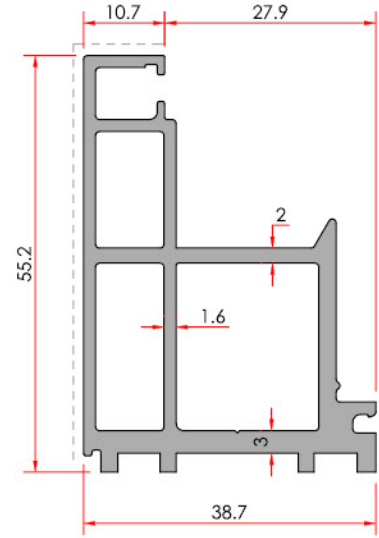

# OFİS CAM BÖLME SİSTEMİ

Office Glass Partition System

**innowall**<sup>®</sup>  
İç mimari sistemleri

**innowall**<sup>®</sup>  
İç mimari sistemleri

**Top End Profile**  
Üst Bitiş Profili

System Code	Profile No	Weight kg/m
AO40 M 01	5062	1.139

**Base Profile**  
Baza Profili

System Code	Profile No	Weight kg/m
AO40 M 02	-----	1.250

**Adapter Profile**  
Adaptör Profili

System Code	Profile No	Weight kg/m
AO40 A 01	5067	0.450

**Side End Profile**  
Yan Bitiş Profili