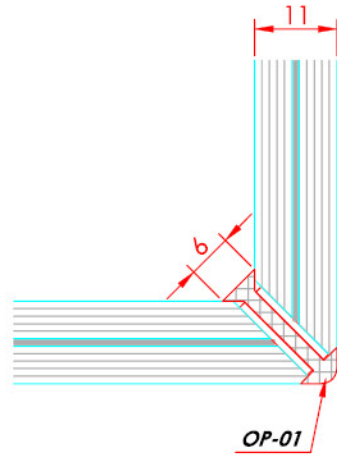

**Corner Cleat**  
Köşe Takoz Profili

System Code	Profile No	Weight kg/m
1422	1422	3.350

**Frame Cover Profile**  
Kasa Kapak Profili

System Code	Profile No	Weight kg/m
AO40 K 02	5069	0.117

Dikkat!  
10mm paspayı standart olmayıp iç  
koşullara göre tarafınızdan belirlenecektir

- OP-01 cam derz plastiği ilk cama bantın folyosu sıyılarak yapıştırılır , sonraki cam takılırken OP-01 cam derz plastiğinin diğer yüzündeki bantın folyosu sıyılarak ikinci cam derz plastiğine doğru sürülerek yapıştırılır. Bu yapıştırma işlemi sırasında OP-01 cam derz plastiğinin yapışacağı yüzey kuru, temiz ve tozdan arındırılmış olmalıdır, bantın folyosu sıyıldıktan hemen sonra yapıştırma işlemi gerçekleştirilmelidir.