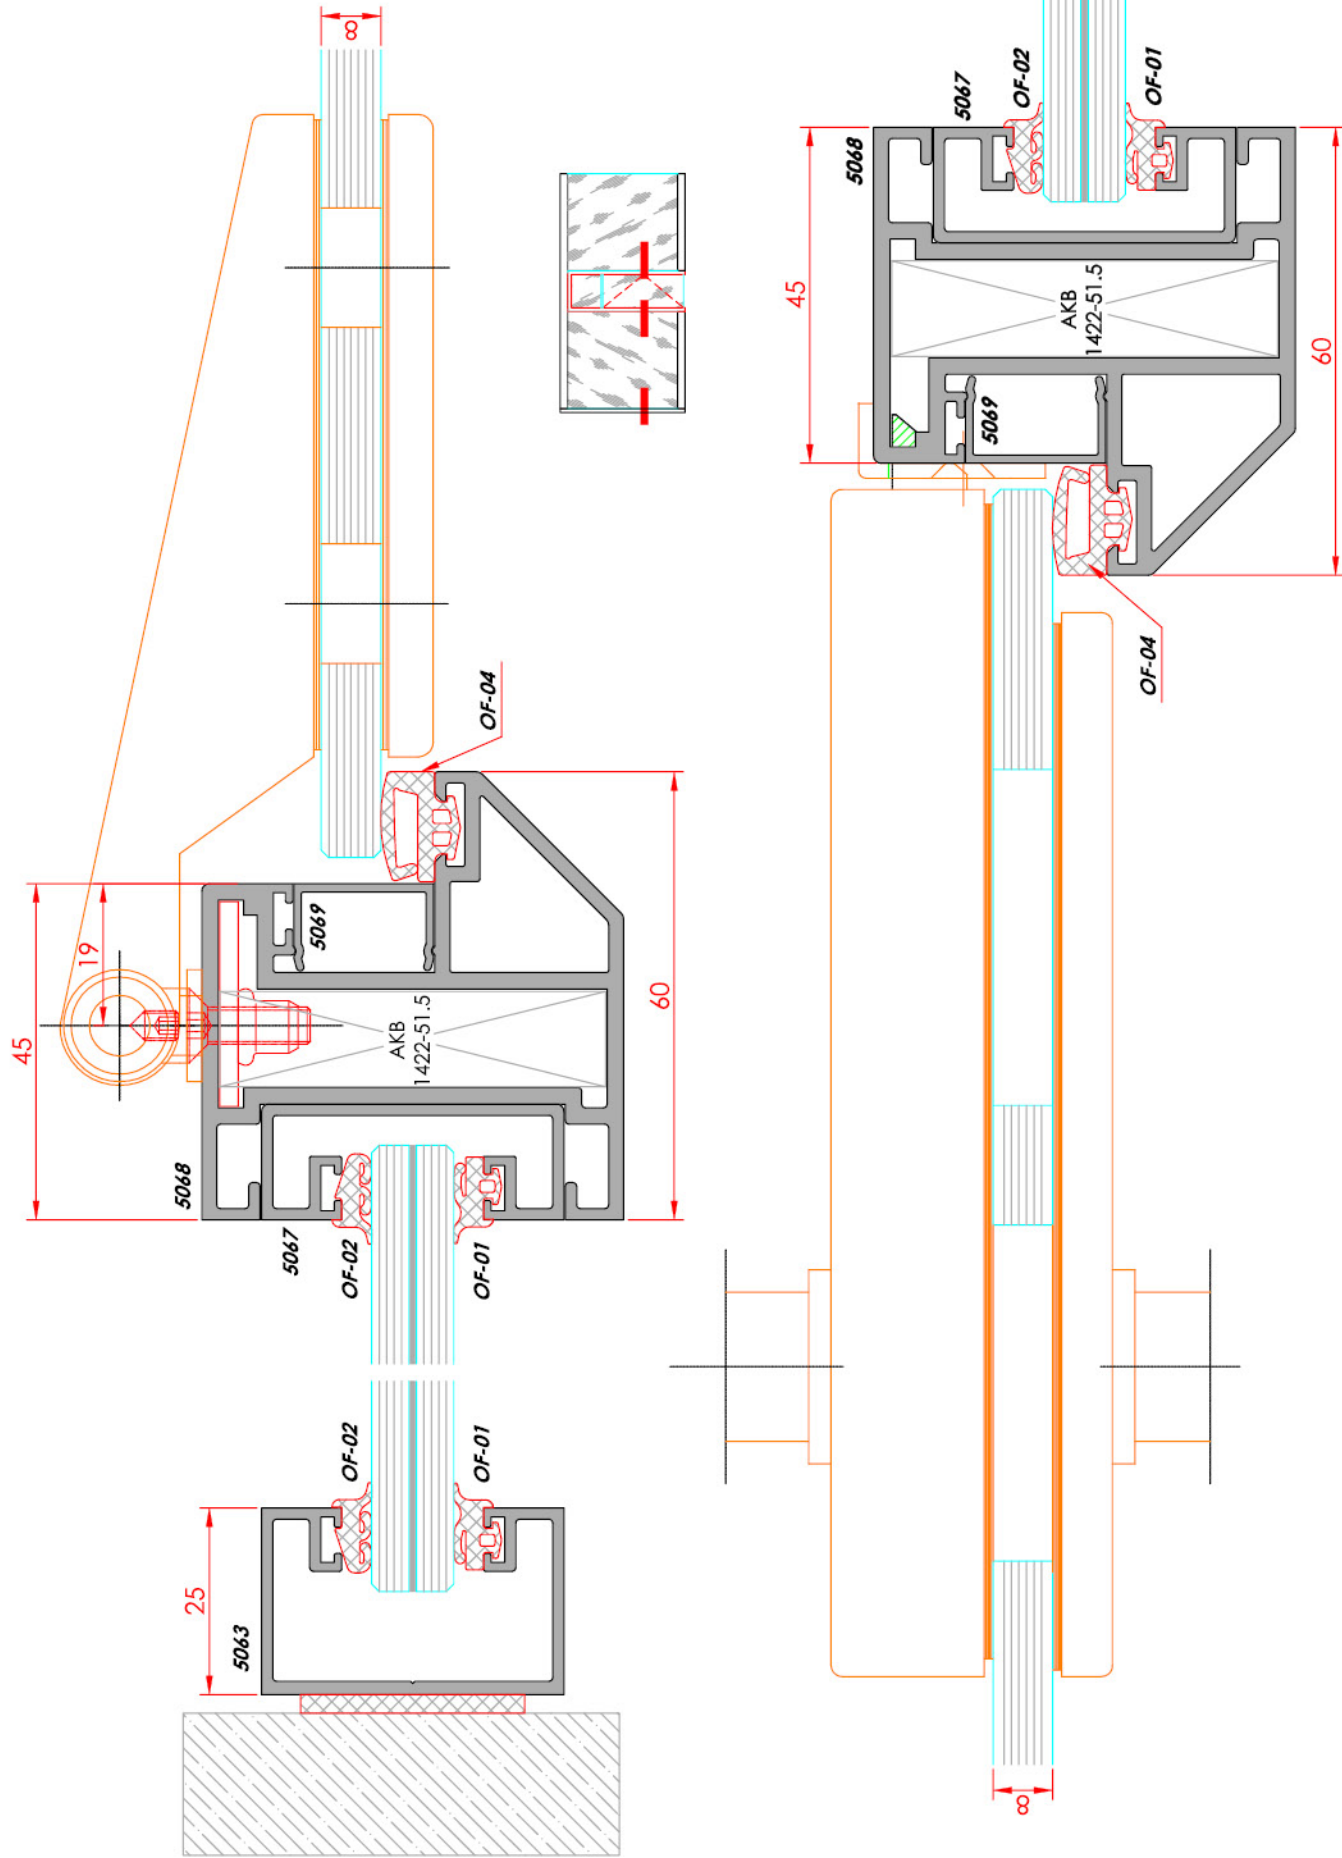

**Corner Cleat**  
Köşe Takoz Profili

System Code	Profile No	Weight kg/m
1422	1422	3.350

**Frame Cover Profile**  
Kasa Kapak Profili

System Code	Profile No	Weight kg/m
AO40 K 02	5069	0.117

Dikkat!  
10mm paspayı standart olmayıp iç  
koşullara göre tarafınızdan belirlenecektir

- OP-01 cam derz plastiği ilk cama bantın folyosu sıyılarak yapıştırılır , sonraki cam takılırken OP-01 cam derz plastiğinin diğer yüzündeki bantın folyosu sıyılarak ikinci cam derz plastiğine doğru sürülerek yapıştırılır. Bu yapıştırma işlemi sırasında OP-01 cam derz plastiğinin yapışacağı yüzey kuru, temiz ve tozdan arındırılmış olmalıdır, bantın folyosu sıyıldıktan hemen sonra yapıştırma işlemi gerçekleştirilmelidir.