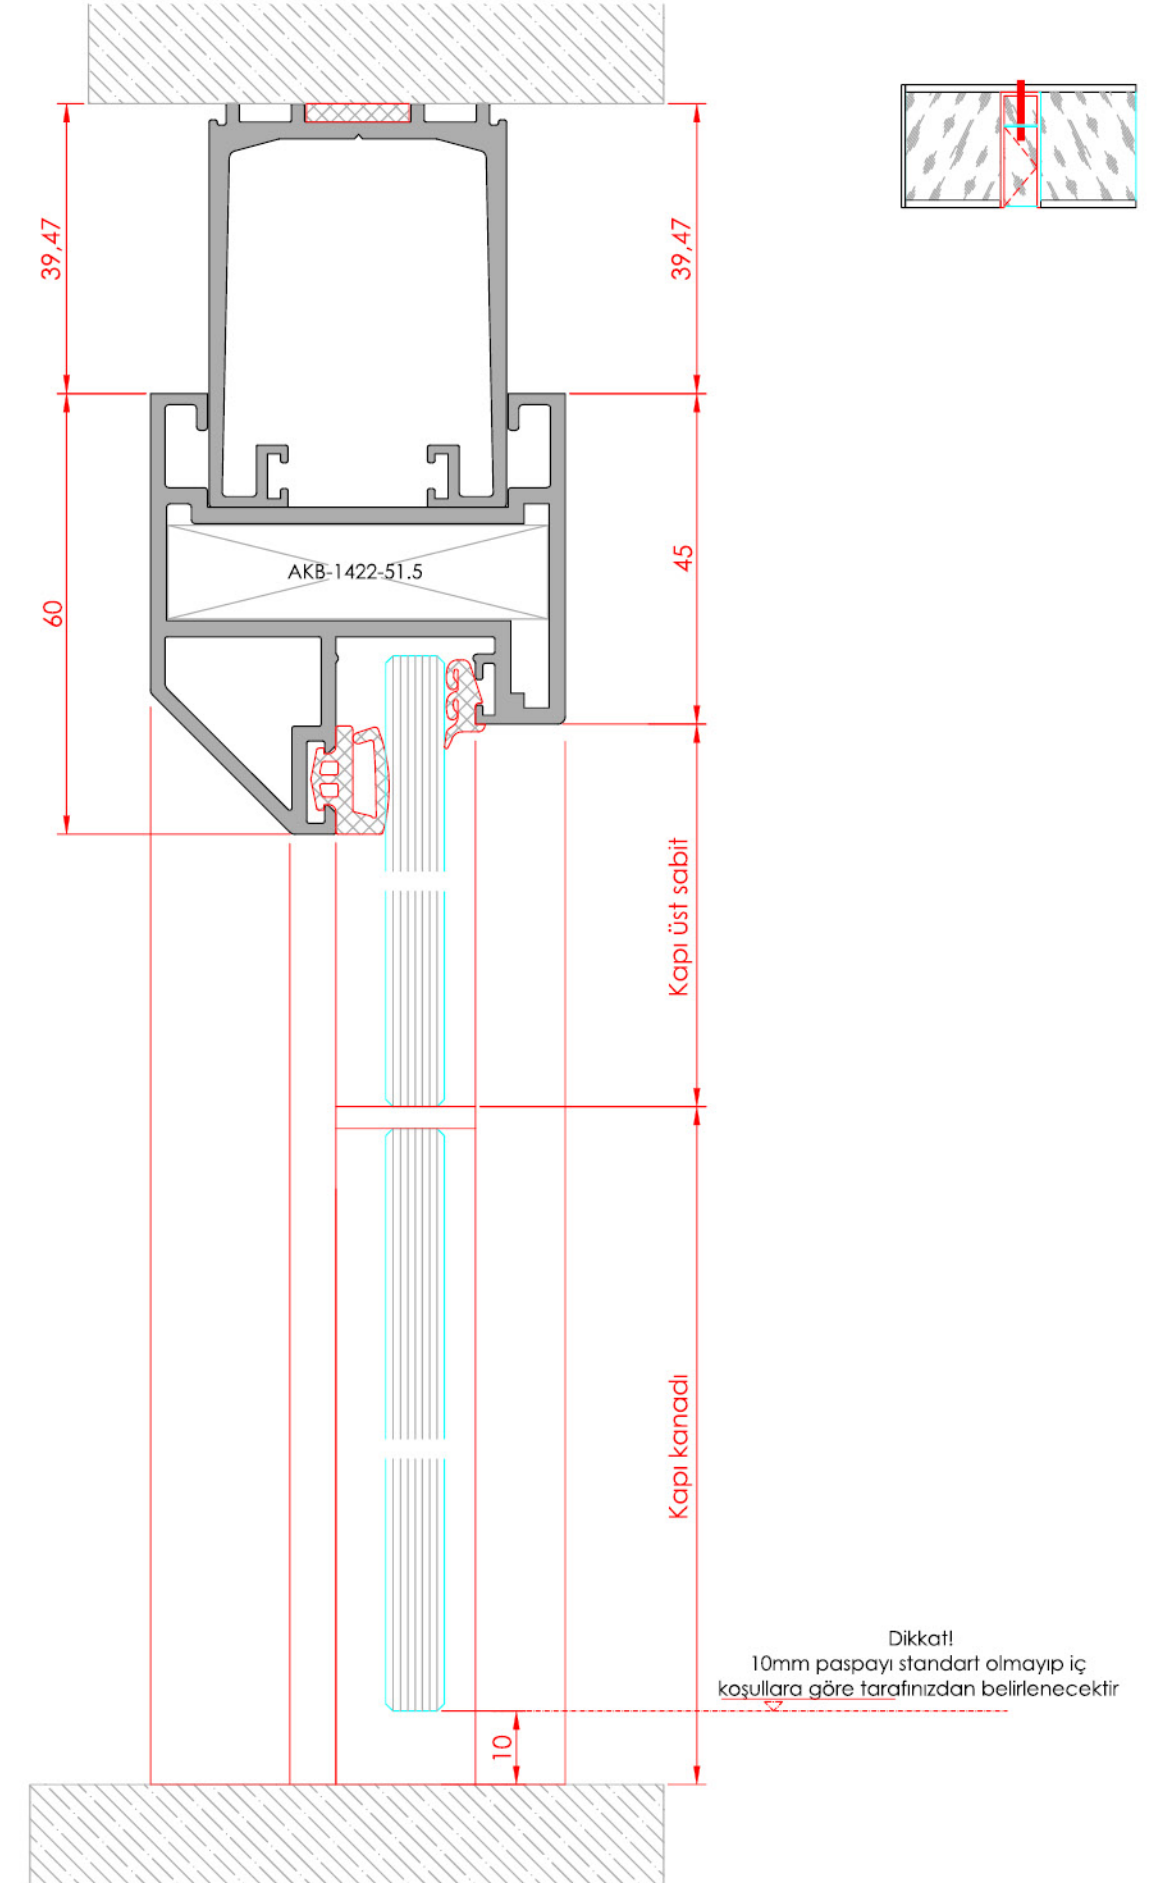

**Corner Cleat**  
Köşe Takoz Profili

System Code	Profile No	Weight kg/m
1422	1422	3.350

**Frame Cover Profile**  
Kasa Kapak Profili

System Code	Profile No	Weight kg/m
AO40 K 02	5069	0.117

Dikkat!  
10mm paspayı standart olmayıp iç  
koşullara göre tarafınızdan belirlenecektir