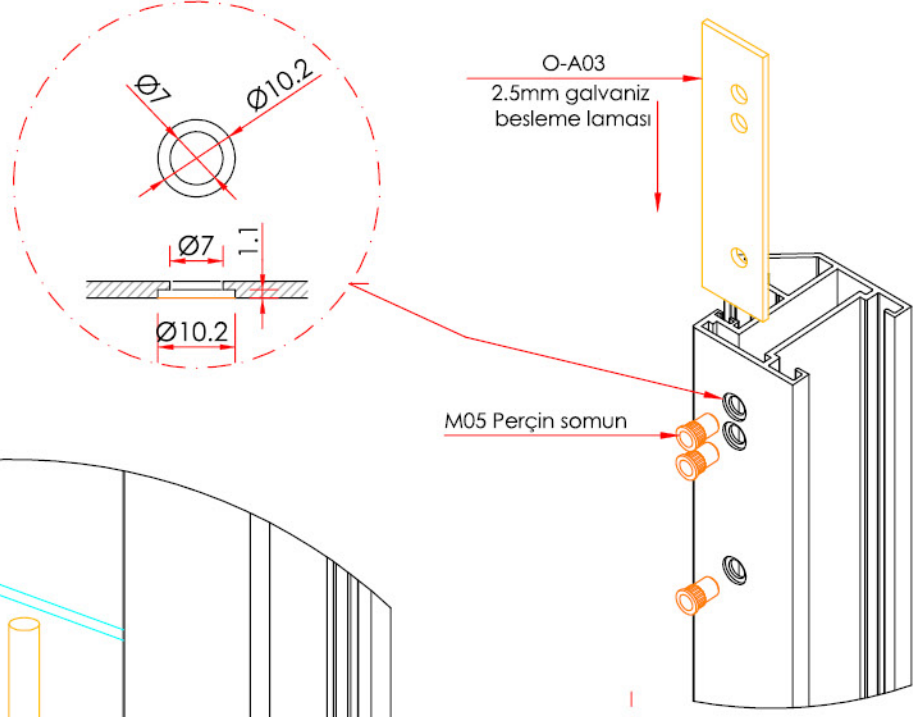

KİLİT KARŞILIĞI İŞLEMİ

Dorma studio kilit karşılığı
10-401-101/424-00-006