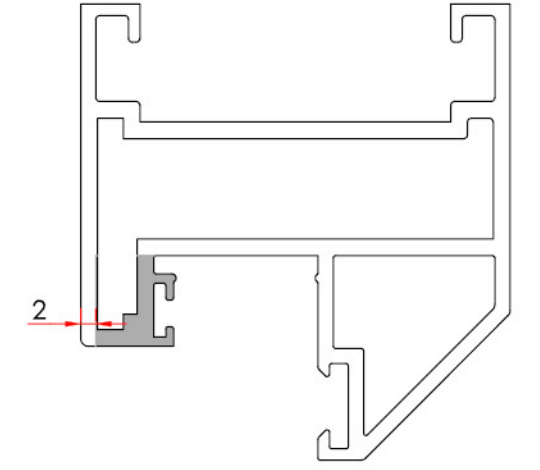

KİLİT KARŞILIĞI İŞLEMİ

Dorma studio kilit karşılığı
10-401-101/424-00-006