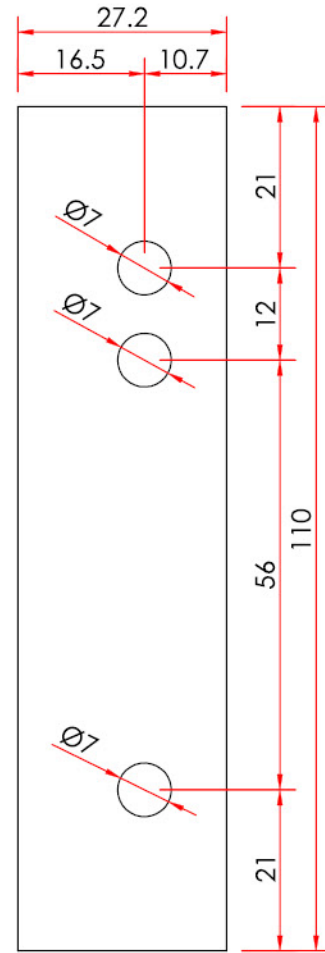

Ölçek:1/1
Ön Görünüş