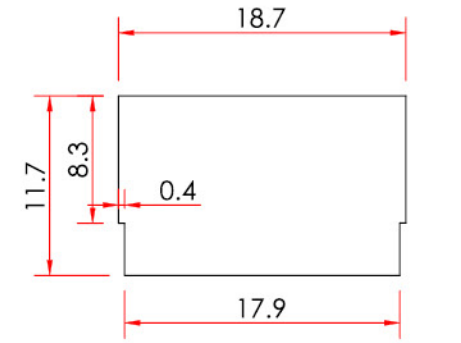

O-A01 KALIP RESMİ