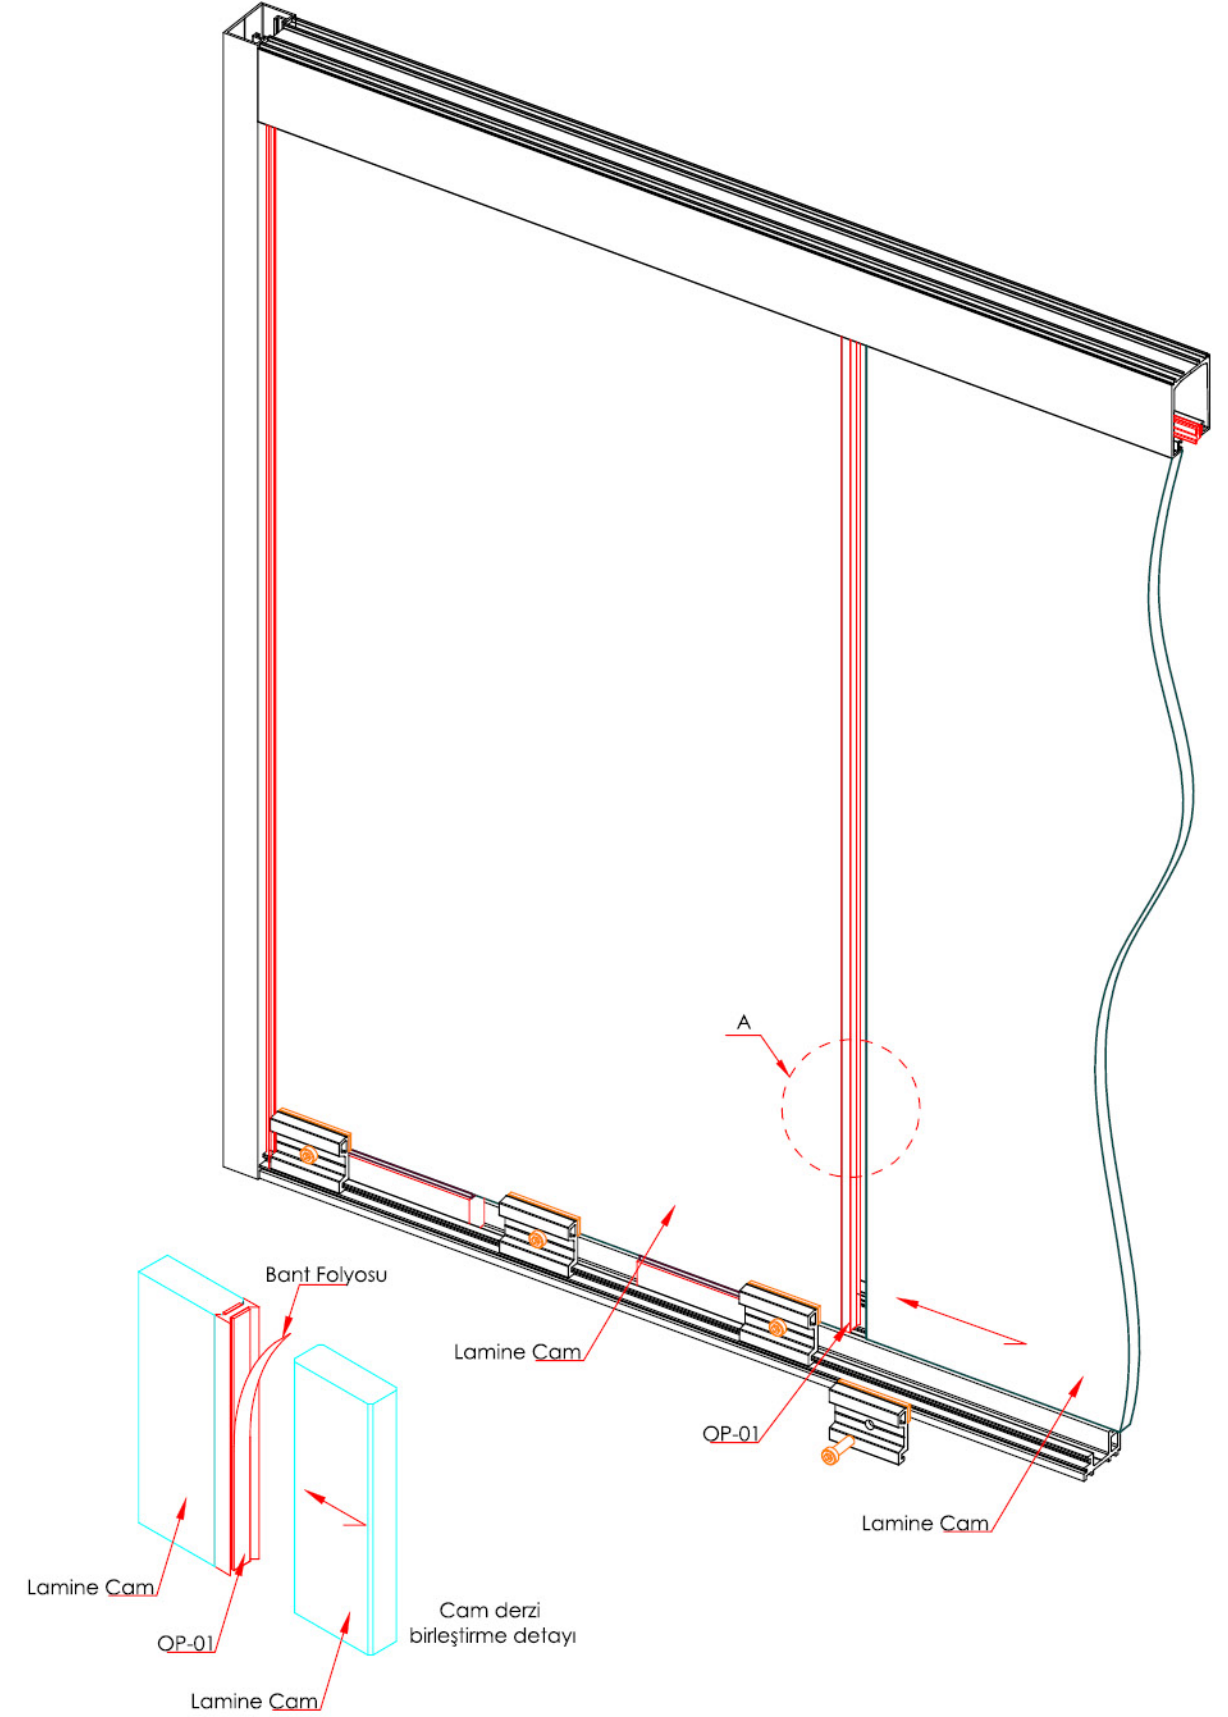

**Corner Cleat**  
Köşe Takoz Profili

System Code	Profile No	Weight kg/m
1422	1422	3.350

**Frame Cover Profile**  
Kasa Kapak Profili

System Code	Profile No	Weight kg/m
AO40 K 02	5069	0.117

Dikkat!  
10mm paspayı standart olmayıp iç  
koşullara göre tarafınızdan belirlenecektir

- OP-01 cam derz plastiği ilk cama bantın folyosu sıyılarak yapıştırılır , sonraki cam takılırken OP-01 cam derz plastiğinin diğer yüzündeki bantın folyosu sıyılarak ikinci cam derz plastiğine doğru sürülerek yapıştırılır. Bu yapıştırma işlemi sırasında OP-01 cam derz plastiğinin yapışacağı yüzey kuru, temiz ve tozdan arındırılmış olmalıdır, bantın folyosu sıyıldıktan hemen sonra yapıştırma işlemi gerçekleştirilmelidir.