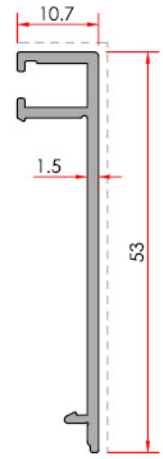

# OFİS CAM BÖLME SİSTEMİ

Office Glass Partition System

**innowall**<sup>®</sup>  
İç mimari sistemleri

**innowall**<sup>®</sup>  
İç mimari sistemleri

**Top End Profile**  
Üst Bitiş Profili

System Code	Profile No	Weight kg/m
AO40 M 01	5062	1.139

**Base Profile**  
Baza Profili

System Code	Profile No	Weight kg/m
AO40 M 02	-----	1.250

**Adapter Profile**  
Adaptör Profili

System Code	Profile No	Weight kg/m
AO40 A 01	5067	0.450

**Side End Profile**  
Yan Bitiş Profili

System Code	Profile No	Weight kg/m
AO40 M 03	5063	0.561

**Base Cover Profile**  
Baza Kapak Profili

System Code	Profile No	Weight kg/m
AO40 K 01	5066	0.310

**Door Frame Profile**  
Kapı Kasa Profili

System Code	Profile No	Weight kg/m
AO40 K 02	5068	1.716

**Corner Cleat**  
Köşe Takoz Profili

System Code	Profile No	Weight kg/m
1422	1422	3.350

**Frame Cover Profile**  
Kasa Kapak Profili

System Code	Profile No	Weight kg/m
AO40 K 02	5069	0.117

Dikkat!  
10mm paspayı standart olmayıp iç  
koşullara göre tarafınızdan belirlenecektir