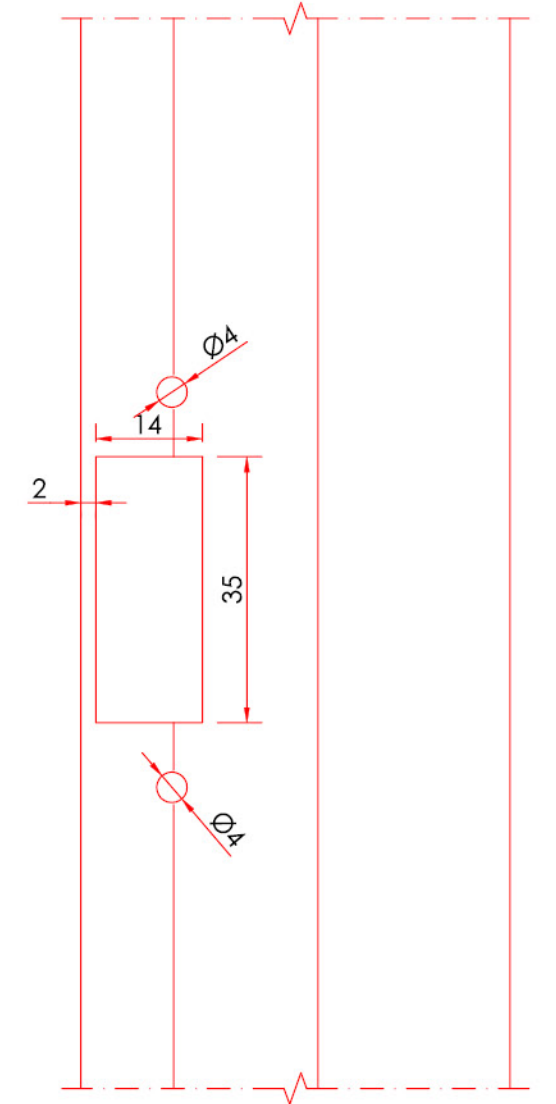

KİLİT KARŞILIĞI İŞLEMİ

Dorma studio kilit karşılığı
10-401-101/424-00-006