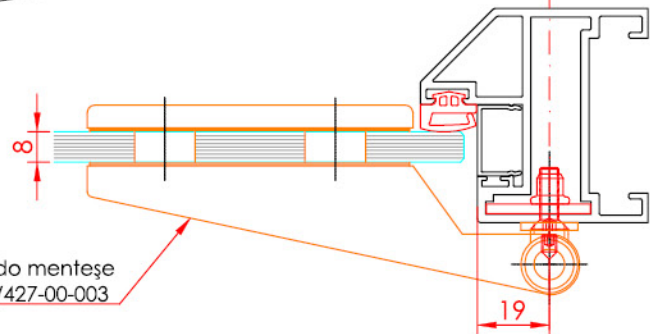

**Corner Cleat**  
Köşe Takoz Profili

System Code	Profile No	Weight kg/m
1422	1422	3.350

**Frame Cover Profile**  
Kasa Kapak Profili

System Code	Profile No	Weight kg/m
AO40 K 02	5069	0.117

Dikkat!  
10mm paspayı standart olmayıp iç  
koşullara göre tarafınızdan belirlenecektir

- OP-01 cam derz plastiği ilk cama bantın folyosu sıyılarak yapıştırılır , sonraki cam takılırken OP-01 cam derz plastiğinin diğer yüzündeki bantın folyosu sıyılarak ikinci cam derz plastiğine doğru sürülerek yapıştırılır. Bu yapıştırma işlemi sırasında OP-01 cam derz plastiğinin yapışacağı yüzey kuru, temiz ve tozdan arındırılmış olmalıdır, bantın folyosu sıyıldıktan hemen sonra yapıştırma işlemi gerçekleştirilmelidir.