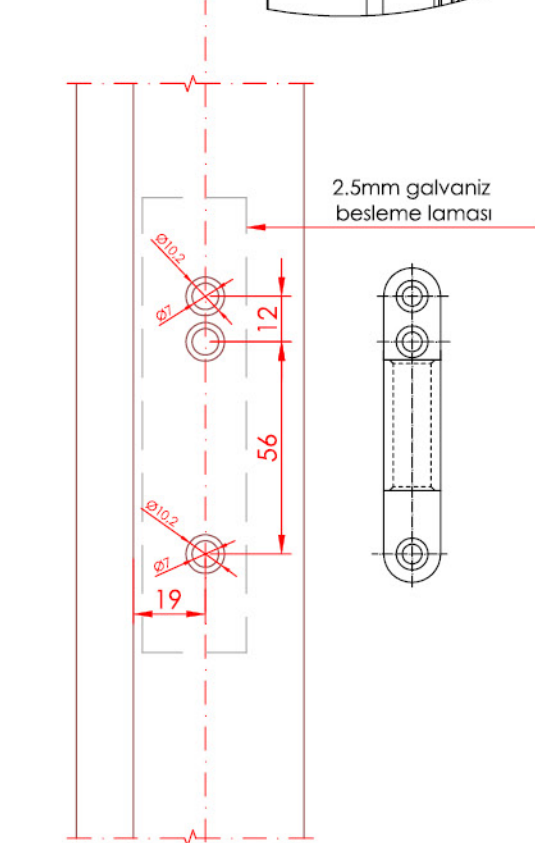

KİLİT KARŞILIĞI İŞLEMİ

Dorma studio kilit karşılığı
10-401-101/424-00-006