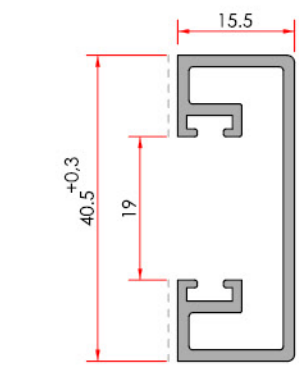

# OFİS CAM BÖLME SİSTEMİ

Office Glass Partition System

**innowall**<sup>®</sup>  
İç mimari sistemleri

**innowall**<sup>®</sup>  
İç mimari sistemleri

**Top End Profile**  
Üst Bitiş Profili

System Code	Profile No	Weight kg/m
AO40 M 01	5062	1.139

**Base Profile**  
Baza Profili

System Code	Profile No	Weight kg/m
AO40 M 02	-----	1.250

**Adapter Profile**  
Adaptör Profili

System Code	Profile No	Weight kg/m
AO40 A 01	5067	0.450

**Side End Profile**  
Yan Bitiş Profili