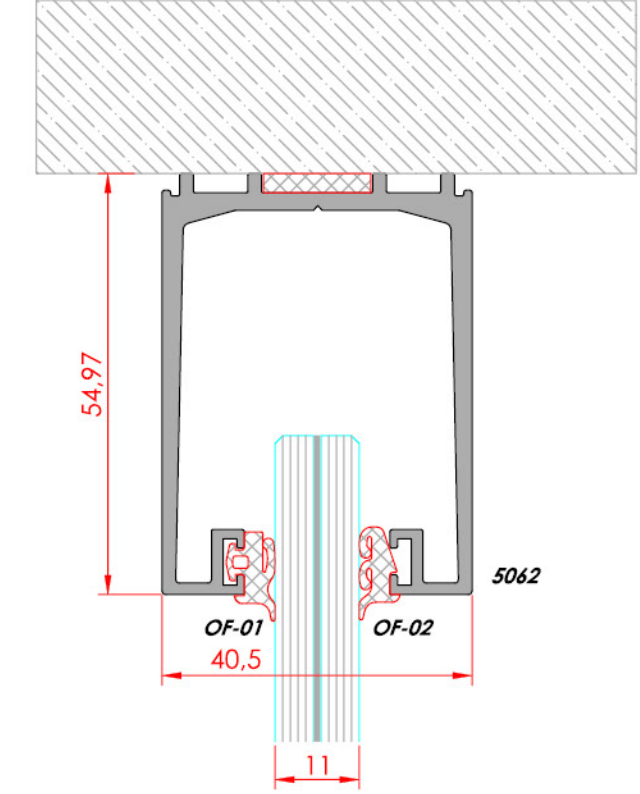

**Base Profile**  
Baza Profili

System Code	Profile No	Weight kg/m
AO40 M 02	-----	1.250

**Adapter Profile**  
Adaptör Profili

System Code	Profile No	Weight kg/m
AO40 A 01	5067	0.450

**Side End Profile**  
Yan Bitiş Profili

System Code	Profile No	Weight kg/m
AO40 M 03	5063	0.561

**Base Cover Profile**  
Baza Kapak Profili

System Code	Profile No	Weight kg/m
AO40 K 01	5066	0.310

**Door Frame Profile**  
Kapı Kasa Profili

System Code	Profile No	Weight kg/m
AO40 K 02	5068	1.716

**Corner Cleat**  
Köşe Takoz Profili

System Code	Profile No	Weight kg/m
1422	1422	3.350

**Frame Cover Profile**  
Kasa Kapak Profili

System Code	Profile No	Weight kg/m
AO40 K 02	5069	0.117

Dikkat!  
10mm paspayı standart olmayıp iç  
koşullara göre tarafınızdan belirlenecektir