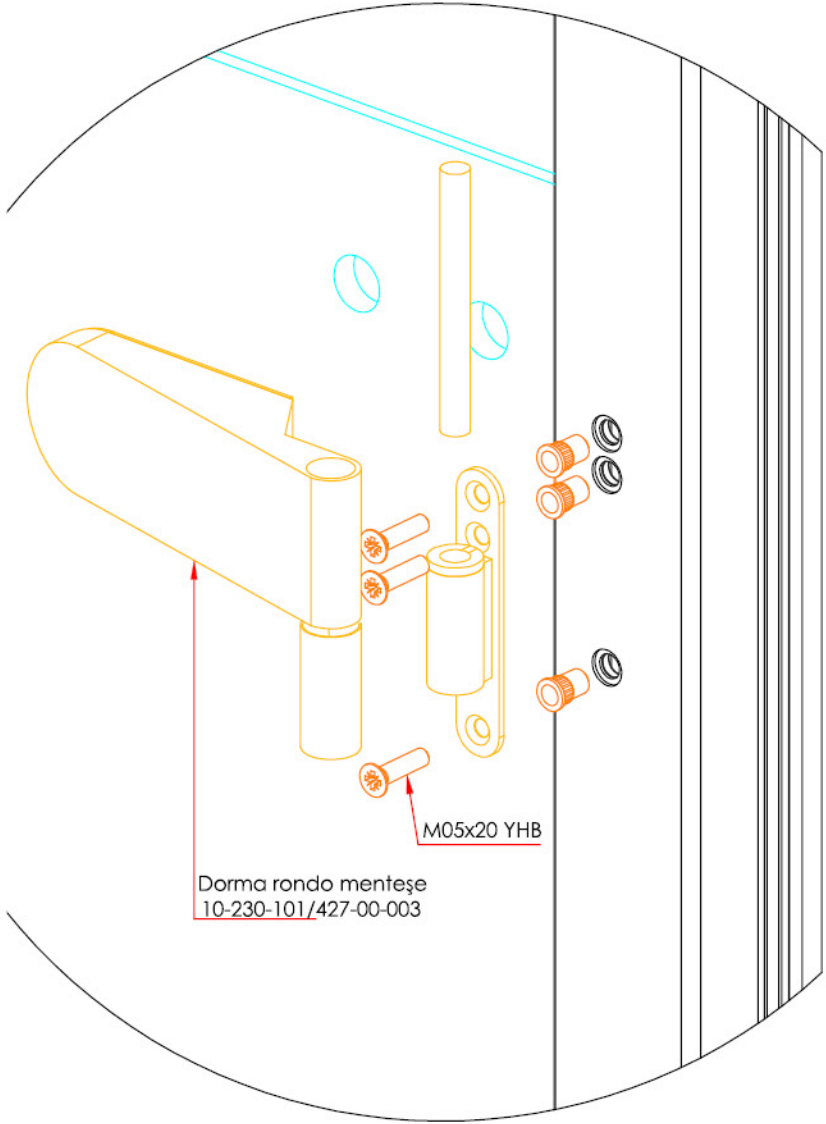

**Corner Cleat**  
Köşe Takoz Profili

System Code	Profile No	Weight kg/m
1422	1422	3.350

**Frame Cover Profile**  
Kasa Kapak Profili

System Code	Profile No	Weight kg/m
AO40 K 02	5069	0.117

Dikkat!  
10mm paspayı standart olmayıp iç  
koşullara göre tarafınızdan belirlenecektir

- OP-01 cam derz plastiği ilk cama bantın folyosu sıyılarak yapıştırılır , sonraki cam takılırken OP-01 cam derz plastiğinin diğer yüzündeki bantın folyosu sıyılarak ikinci cam derz plastiğine doğru sürülerek yapıştırılır. Bu yapıştırma işlemi sırasında OP-01 cam derz plastiğinin yapışacağı yüzey kuru, temiz ve tozdan arındırılmış olmalıdır, bantın folyosu sıyıldıktan hemen sonra yapıştırma işlemi gerçekleştirilmelidir.