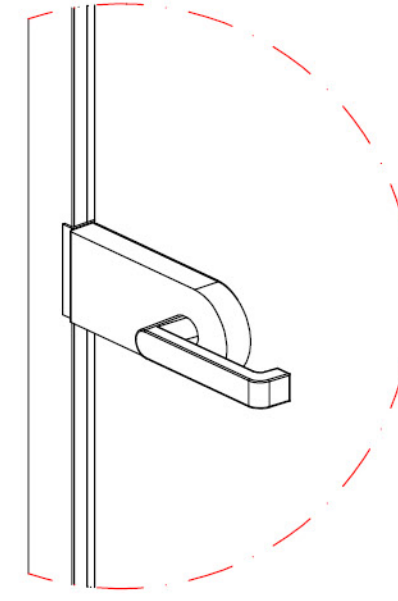

KİLİT KARŞILIĞI İŞLEMİ

Dorma studio kilit karşılığı
10-401-101/424-00-006