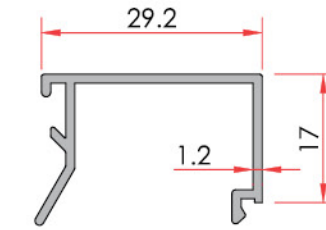

**Aldoks Sill Profile**  
Aldoks Etek Profili

Profile No	Weight kg/m
1211	1.256
Jxx cm <sup>2</sup>	62.01
Jxx cm <sup>2</sup>	17.34

The unit weight values of the profiles indicated in the catalogue are theoretical. The real unit weight will be valid and may change  $\pm$  10% after production  
Katalogda bulunan profillerin ağırlıkları teoriktir. Üretimden sonraki ağırlıklar geçerlidir.  $\pm$  %10'a kadar fark oluşabilir.

**Panel**  
Tahta Lambiri

Profile No	Weight kg/m
1212	0.640

**Leaf Panel**  
Yaprak Lambiri

Profile No	Weight kg/m
1213	0.358

**Panel Profile**  
Panel Profile

Profile No	Weight kg/m
1242	0.348

**Panel Profile**  
Panel Profile

Profile No	Weight kg/m
1243	0.395

**Narrow Corpal Profile**  
Dar Çavuş Profili

Profile No	Weight kg/m
1270	0.833

**Aldoks Glazing Bead**  
Aldoks Tek Cam Çıtası

Profile No	Weight kg/m
1206	0.252

**Aldoks Thermo Glazing Bead**  
Aldoks Isı Cam Çıtası

Profile No	Weight kg/m
1207	0.244

**Narrow "U" Profile**  
Dar "U" Profili

Profile No	Weight kg/m
1249	1.677

**Wide Corpal Profile**  
Geniş Çavuş Profili

Profile No	Weight kg/m
1248	1.161

**Wide "U" Profile**  
Geniş "U" Profili