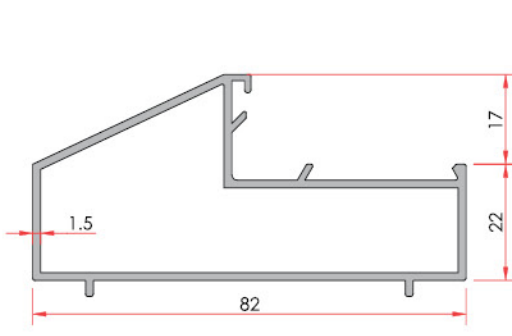

**Frame Profile**  
Kasa Profili

Profile No	Weight kg/m
1246	1.087

**Frame Profile**  
Kasa Profili

Profile No	Weight kg/m
1244	1.381

**Cover Profile**  
Kapak Profili

Profile No	Weight kg/m
1222	0.229

**Cover Profile**  
Kapak Profili

Profile No	Weight kg/m
1245	0.423

**Aldoks Narrow Vent**  
Aldoks Dar Kanat

Profile No	Weight kg/m
1200	0.772
Jxx cm <sup>2</sup>	14.3
Jxx cm <sup>2</sup>	6.28

**Door Frame Profile**  
Kapı Kasa Profili

Profile No	Weight kg/m
1220	1.020