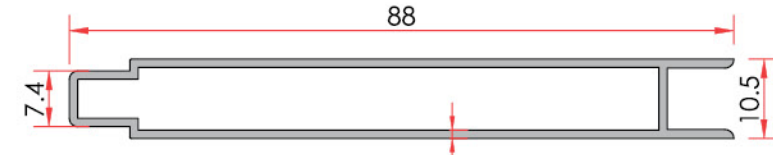

**Aldoks Door Adapter**  
Aldoks Kapı Adaptör

Profile No	Weight kg/m
1262	0.525

**Aldoks Wide Door Vent**  
Aldoks Geniş Kapı Kanat

Profile No	Weight kg/m
1210	1.133
Jxx cm <sup>2</sup>	41.9
Jxx cm <sup>2</sup>	13.7

**Aldoks Sill Profile**  
Aldoks Etek Profili

Profile No	Weight kg/m
1211	1.256
Jxx cm <sup>2</sup>	62.01
Jxx cm <sup>2</sup>	17.34

The unit weight values of the profiles indicated in the catalogue are theoretical. The real unit weight will be valid and may change  $\pm$  10% after production  
Katalogda bulunan profillerin ağırlıkları teoriktir. Üretimden sonraki ağırlıklar geçerlidir.  $\pm$  %10'a kadar fark oluşabilir.

**Panel**  
Tahta Lambiri

Profile No	Weight kg/m
1212	0.640

**Leaf Panel**  
Yaprak Lambiri

Profile No	Weight kg/m
1213	0.358

**Panel Profile**  
Panel Profile

Profile No	Weight kg/m
1242	0.348

**Panel Profile**  
Panel Profile