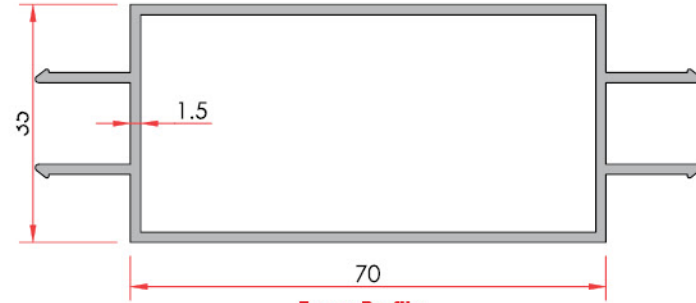

# JALUZILİ BÖLME SİSTEMİ

Blind Partition Profiles

**innowall**<sup>®</sup>  
İç mimari sistemleri

**innowall**<sup>®</sup>  
İç mimari sistemleri

**Frame Profile**  
Kasa Profili

Profile No	Weight kg/m
1221	0.937