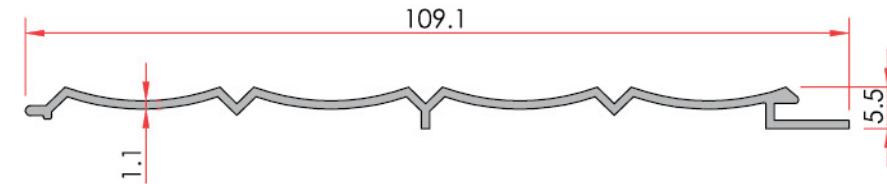

**Aldoks Sill Profile**  
Aldoks Etek Profili

Profile No	Weight kg/m
1211	1.256
Jxx cm <sup>2</sup>	62.01
Jxx cm <sup>2</sup>	17.34

The unit weight values of the profiles indicated in the catalogue are theoretical. The real unit weight will be valid and may change  $\pm$  10% after production  
Katalogda bulunan profillerin ağırlıkları teoriktir. Üretimden sonraki ağırlıklar geçerlidir.  $\pm$  %10'a kadar fark oluşabilir.

**Panel**  
Tahta Lambiri

Profile No	Weight kg/m
1212	0.640

**Leaf Panel**  
Yaprak Lambiri

Profile No	Weight kg/m
1213	0.358

**Panel Profile**  
Panel Profile

Profile No	Weight kg/m
1242	0.348

**Panel Profile**  
Panel Profile

Profile No	Weight kg/m
1243	0.395

**Narrow Corpal Profile**  
Dar Çavuş Profili

Profile No	Weight kg/m
1270	0.833

**Aldoks Glazing Bead**  
Aldoks Tek Cam Çıtası

Profile No	Weight kg/m
1206	0.252

**Aldoks Thermo Glazing Bead**  
Aldoks Isı Cam Çıtası