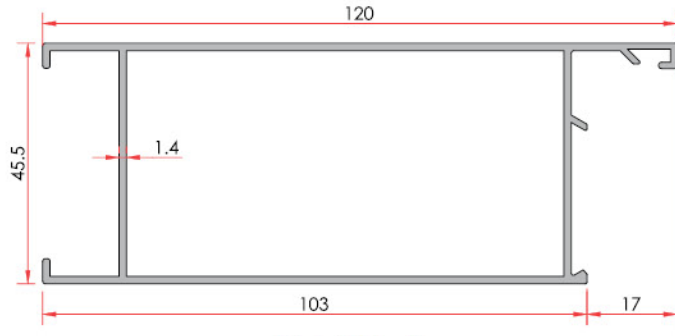

Aldoks Sill Profile
Aldoks Etek Profili

Profile No	Weight kg/m
1211	1.256
Jxx cm²	62.01
Jxx cm²	17.34

The unit weight values of the profiles indicated in the catalogue are theoretical. The real unit weight will be valid and may change $\pm$ 10% after production
Katalogda bulunan profillerin ağırlıkları teoriktir. Üretimden sonraki ağırlıklar geçerlidir. $\pm$ %10'a kadar fark oluşabilir.