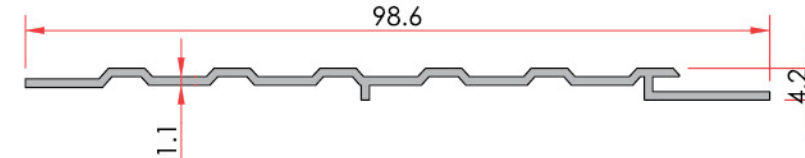

**Aldoks Sill Profile**  
Aldoks Etek Profili

Profile No	Weight kg/m
1211	1.256
Jxx cm <sup>2</sup>	62.01
Jxx cm <sup>2</sup>	17.34

The unit weight values of the profiles indicated in the catalogue are theoretical. The real unit weight will be valid and may change  $\pm$  10% after production  
Katalogda bulunan profillerin ağırlıkları teoriktir. Üretimden sonraki ağırlıklar geçerlidir.  $\pm$  %10'a kadar fark oluşabilir.

**Panel**  
Tahta Lambiri

Profile No	Weight kg/m
1212	0.640

**Leaf Panel**  
Yaprak Lambiri

Profile No	Weight kg/m
1213	0.358

**Panel Profile**  
Panel Profile

Profile No	Weight kg/m
1242	0.348

**Panel Profile**  
Panel Profile