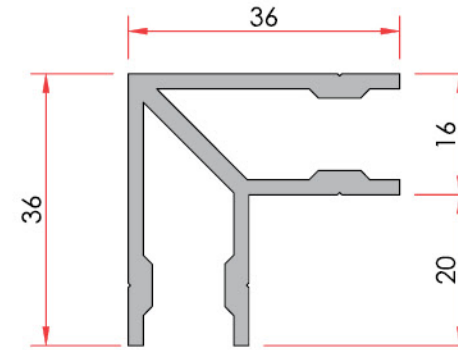

**Aldoks Sill Profile**  
Aldoks Etek Profili

Profile No	Weight kg/m
1211	1.256
Jxx cm <sup>2</sup>	62.01
Jxx cm <sup>2</sup>	17.34

The unit weight values of the profiles indicated in the catalogue are theoretical. The real unit weight will be valid and may change  $\pm$  10% after production  
Katalogda bulunan profillerin ağırlıkları teoriktir. Üretimden sonraki ağırlıklar geçerlidir.  $\pm$  %10'a kadar fark oluşabilir.

**Panel**  
Tahta Lambiri

Profile No	Weight kg/m
1212	0.640

**Leaf Panel**  
Yaprak Lambiri

Profile No	Weight kg/m
1213	0.358

**Panel Profile**  
Panel Profile

Profile No	Weight kg/m
1242	0.348

**Panel Profile**  
Panel Profile

Profile No	Weight kg/m
1243	0.395

**Narrow Corpal Profile**  
Dar Çavuş Profili

Profile No	Weight kg/m
1270	0.833

**Aldoks Glazing Bead**  
Aldoks Tek Cam Çıtası

Profile No	Weight kg/m
1206	0.252

**Aldoks Thermo Glazing Bead**  
Aldoks Isı Cam Çıtası

Profile No	Weight kg/m
1207	0.244

**Narrow "U" Profile**  
Dar "U" Profili

Profile No	Weight kg/m
1249	1.677

**Wide Corpal Profile**  
Geniş Çavuş Profili

Profile No	Weight kg/m
1248	1.161

**Wide "U" Profile**  
Geniş "U" Profili