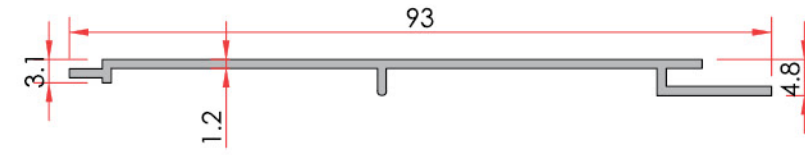

**Aldoks Sill Profile**  
Aldoks Etek Profili

Profile No	Weight kg/m
1211	1.256
Jxx cm <sup>2</sup>	62.01
Jxx cm <sup>2</sup>	17.34

The unit weight values of the profiles indicated in the catalogue are theoretical. The real unit weight will be valid and may change  $\pm$  10% after production  
Katalogda bulunan profillerin ağırlıkları teoriktir. Üretimden sonraki ağırlıklar geçerlidir.  $\pm$  %10'a kadar fark oluşabilir.

**Panel**  
Tahta Lambiri

Profile No	Weight kg/m
1212	0.640

**Leaf Panel**  
Yaprak Lambiri

Profile No	Weight kg/m
1213	0.358

**Panel Profile**  
Panel Profile

Profile No	Weight kg/m
1242	0.348

**Panel Profile**  
Panel Profile