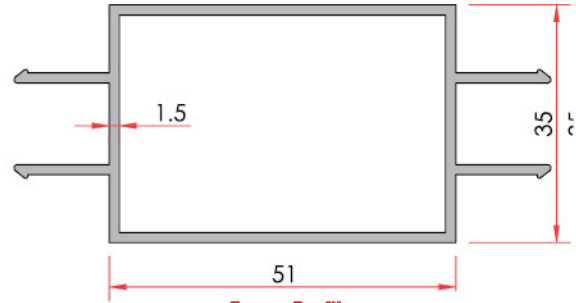

# JALUZILİ BÖLME SİSTEMİ

Blind Partition Profiles

**innowall**<sup>®</sup>  
İç mimari sistemleri

**innowall**<sup>®</sup>  
İç mimari sistemleri

**Frame Profile**  
Kasa Profili

Profile No	Weight kg/m
1221	0.937