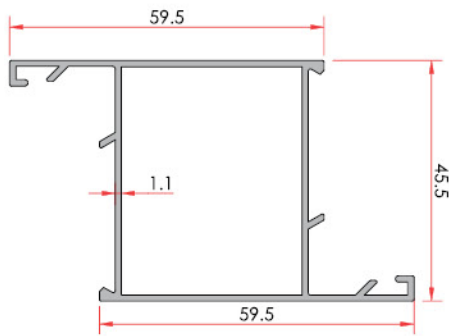

# JALUZILİ BÖLME SİSTEMİ

Blind Partition Profiles

**innowall**<sup>®</sup>  
İç mimari sistemleri

**innowall**<sup>®</sup>  
İç mimari sistemleri

**Frame Profile**  
Kasa Profili

Profile No	Weight kg/m
1221	0.937

**Frame Profile**  
Kasa Profili

Profile No	Weight kg/m
1246	1.087

**Frame Profile**  
Kasa Profili

Profile No	Weight kg/m
1244	1.381

**Cover Profile**  
Kapak Profili

Profile No	Weight kg/m
1222	0.229

**Cover Profile**  
Kapak Profili

Profile No	Weight kg/m
1245	0.423

**Aldoks Narrow Vent**  
Aldoks Dar Kanat

Profile No	Weight kg/m
1200	0.772
Jxx cm <sup>2</sup>	14.3
Jxx cm <sup>2</sup>	6.28

**Door Frame Profile**  
Kapı Kasa Profili

Profile No	Weight kg/m
1220	1.020