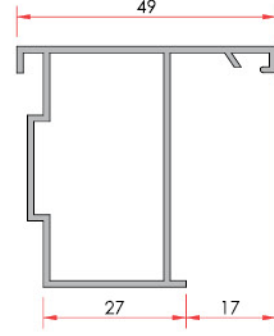

**Frame Profile**  
Kasa Profili

Profile No	Weight kg/m
1246	1.087

**Frame Profile**  
Kasa Profili

Profile No	Weight kg/m
1244	1.381

**Cover Profile**  
Kapak Profili

Profile No	Weight kg/m
1222	0.229

**Cover Profile**  
Kapak Profili

Profile No	Weight kg/m
1245	0.423

**Aldoks Narrow Vent**  
Aldoks Dar Kanat

Profile No	Weight kg/m
1200	0.772
Jxx cm <sup>2</sup>	14.3
Jxx cm <sup>2</sup>	6.28

**Door Frame Profile**  
Kapı Kasa Profili

Profile No	Weight kg/m
1220	1.020